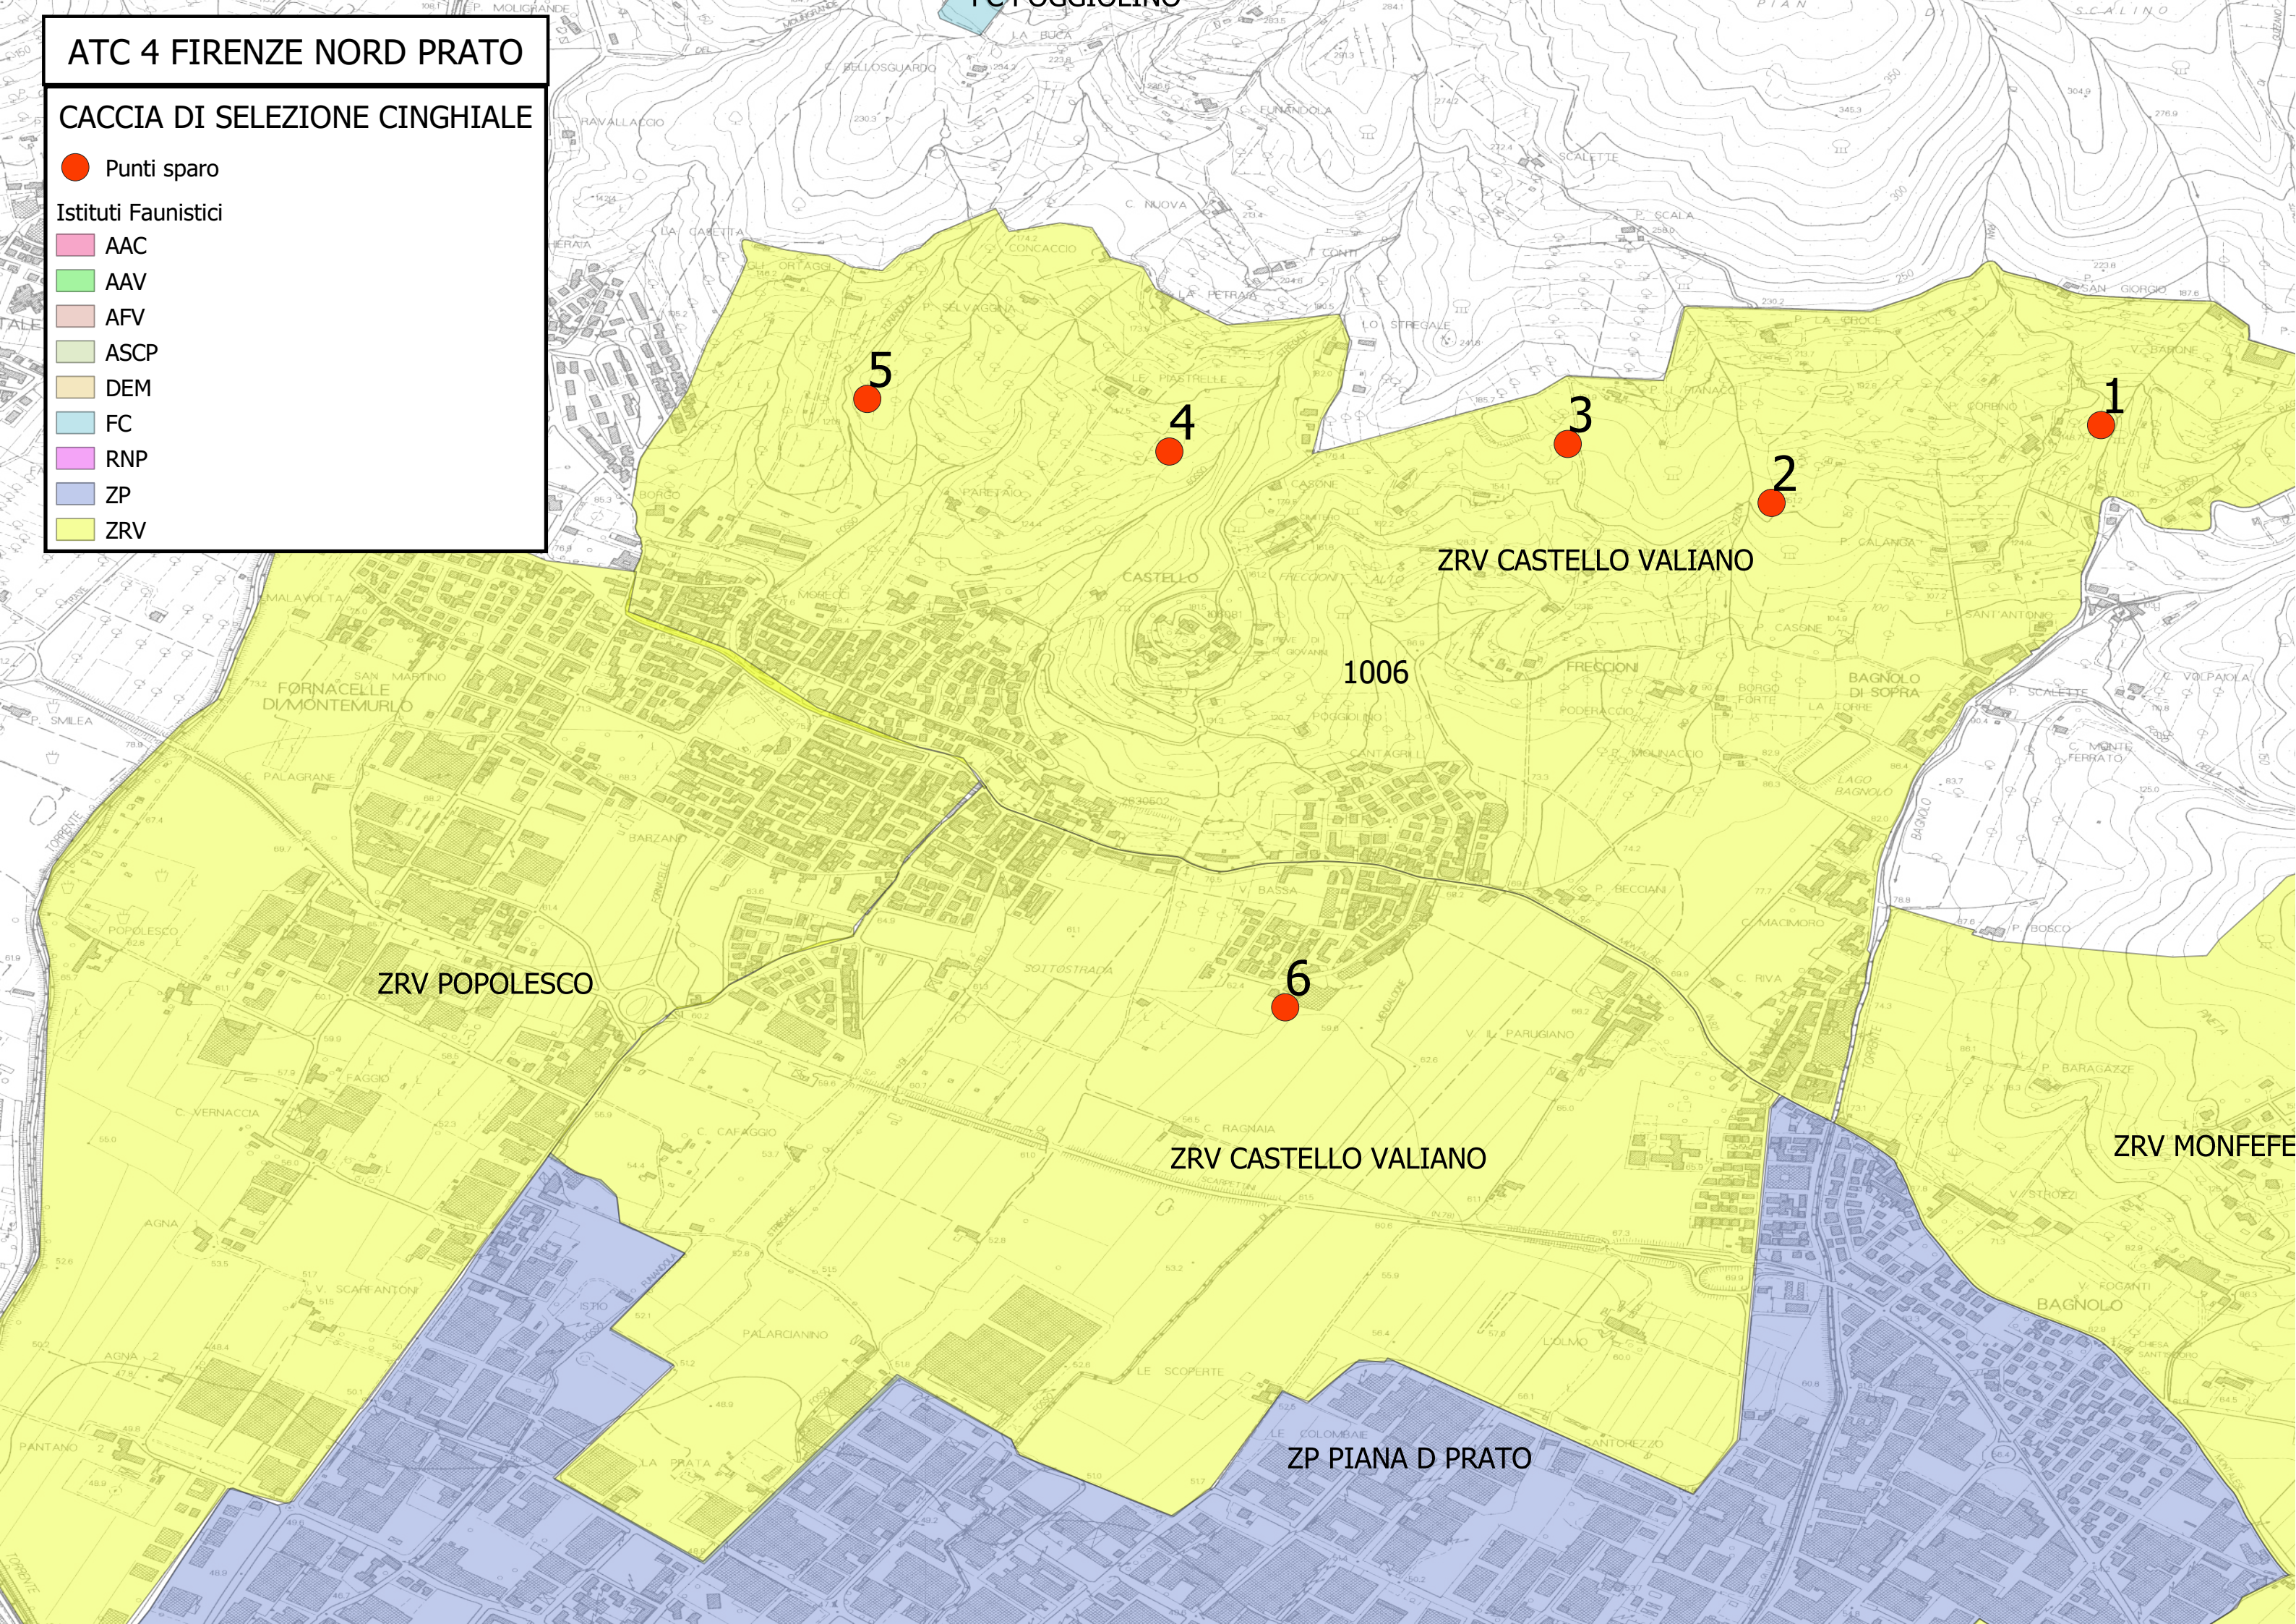

## CACCIA DI SELEZIONE CINGHIALE

● Punti sparo

Istituti Faunistici

■ AAC

■ AAV

■ AFV

■ ASCP

■ DEM

■ FC

■ RNP

■ ZP

■ ZRV

5

4

3

2

1

6

ZRV CASTELLO VALIANO

1006

ZRV POPOLESCO

ZRV CASTELLO VALIANO

ZRV MONTEFENE

ZP PIANA D PRATO